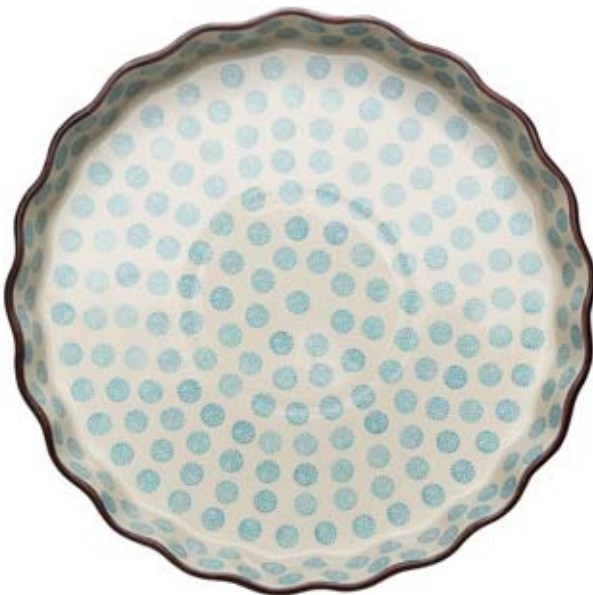

POR086  
Quicheform ART DECO  
Ø 22 x 4 cm

POR491  
Quicheform RETRO  
Ø 22 x 4 cm

POR572 **NEU**  
Tortenplatte RETRO  
Ø 27 x 5,5 cm

POR572  
*Detailansicht von der Seite*

POR568 **NEU**  
Quicheform RETRO  
Ø 27 x 4 cm