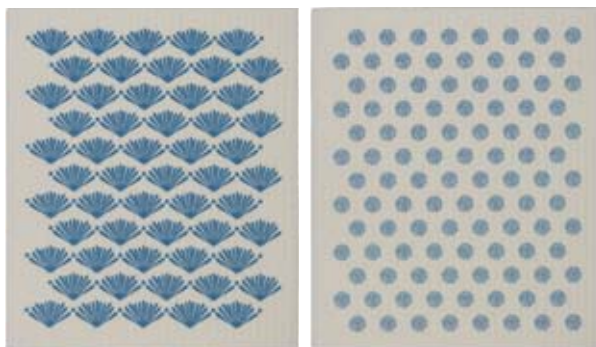

TEX038
Schwammtücher MIX 2er-Set
17,5 x 20 cm, recycelte Baumwolle, Zellulose aus zertifiziert nachhaltiger Forstwirtschaft

UPCYCLING AT ITS BEST: REUSABLE SPONGE CLOTHS

Are you also getting upset about the pilling plastic sponges from the supermarket? We have got something for you: sponge cloths made from 70% cellulose and 30% cotton from cotton production waste. The cellulose is derived from sustainably managed forests. The sponge cloths are produced in Germany and printed with non-toxic colour.

They become even more sustainable by using them multiple times and cleaning them with 60 degrees in the washing machine or dishwasher.