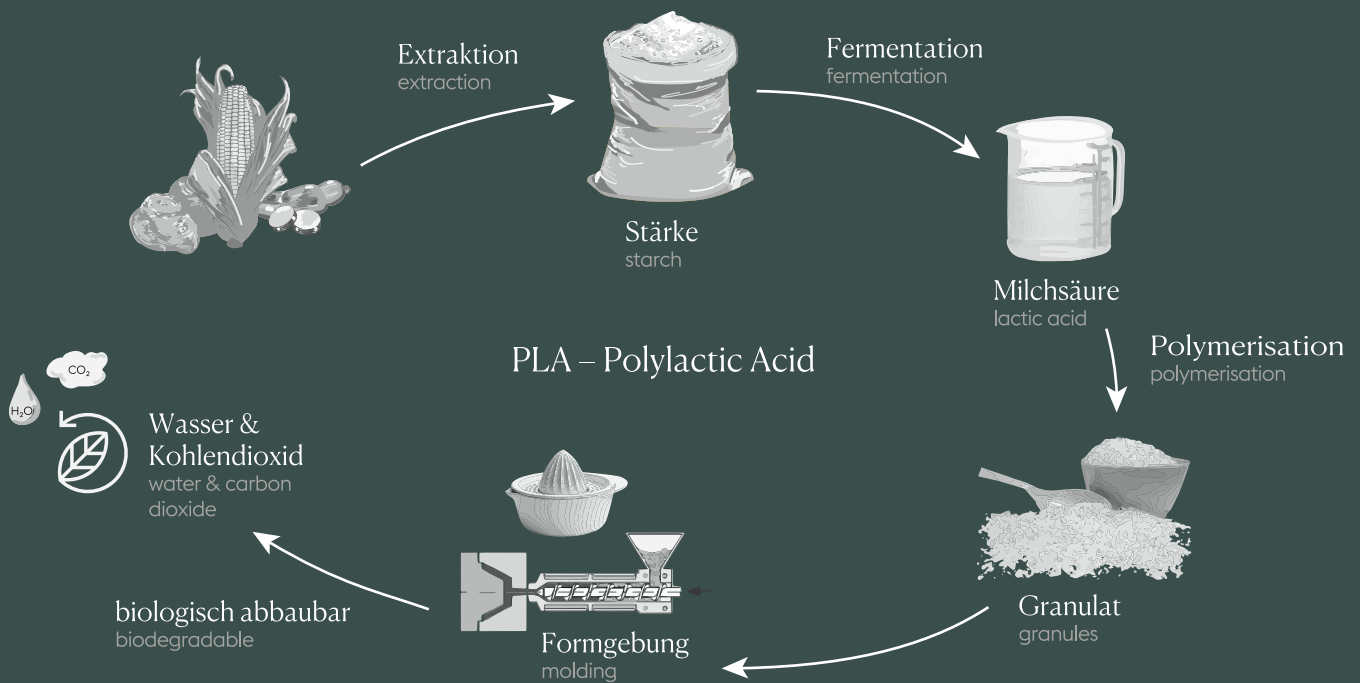

BW162  
Brotkasten PLAIN cream  
33 × 18,5 × 12,5 cm  
Bambus aus nachhaltiger Waldwirtschaft

---

# 100 % pflanzlich: PLA-Küchenhelfer

---

100 % plant based: PLA kitchen ware

---

nachhaltiges Material  
sustainable material

BPA- & melaminfrei  
BPA & melamine free

geschirrspülergeeignet  
dishwasher safe

lebensmittelecht  
food safe

---

Unsere Zitruspressen haben einen praktischen Silikonring auf der Unterseite, damit sie nicht wegrutschen. Im Auffangschälchen hat ein ganzes Glas Orangensaft Platz!

Our lemon squeezers have a practical silicone ring on the bottom to prevent them from slipping away. Their bowl is spacious enough for one glass of orange juice.