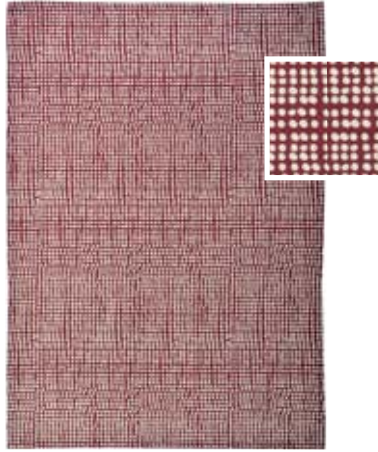

MX189
Geschirrtuch RETRO 2er-Set
70 x 50 cm, GOTS