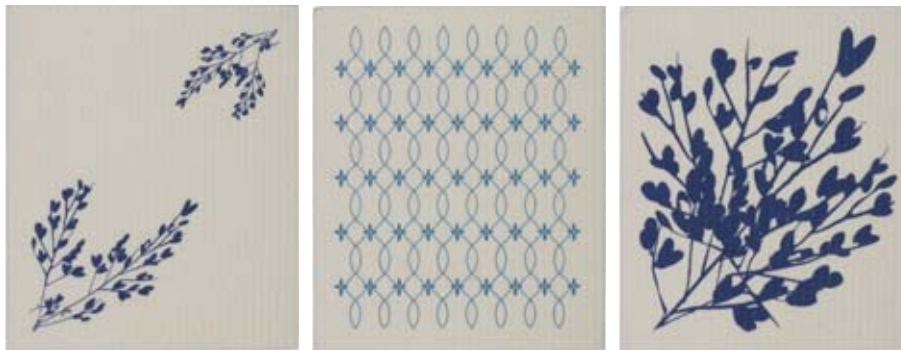

TEX042
Schwammtücher MIX 3er-Set
17,5 x 20 cm, recycelte Baumwolle, Zellulose aus zertifiziert nachhaltiger Forstwirtschaft