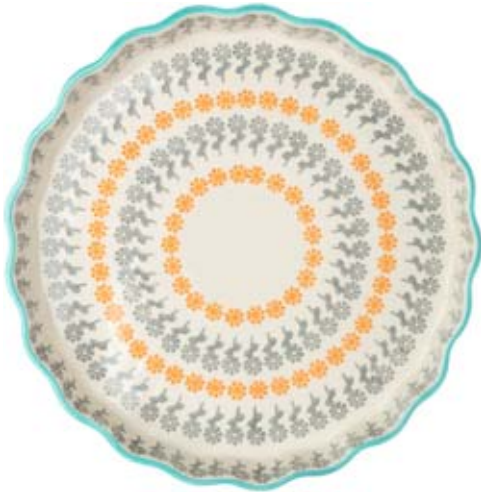

POR563 **NEU**  
Tarteletteform **RETRO**  
Ø 11 x 3cm

POR564 **NEU**  
Tarteletteform **RETRO**  
Ø 11 x 3cm

POR565 **NEU**  
Tarteletteform **RETRO**  
Ø 11 x 3cm

POR566  
Quicheform FLORAL  
Ø 22 x 4 cm